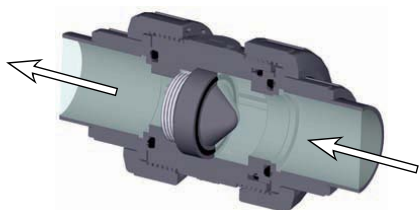

plimat **PLIMEX**
EXCELLENCE IN VALVES

CLAPET À RESSORT INOX femelle à coller

SPRING CHECK VALVE - VÀLVULA ANTI-RETORNO

Ouvert

Fermé

PRODUITS ET DIAMÈTRES DISPONIBLES

Référence	d	A	l	L	Gr
CAR16	16	48	84	17	110
CAR20	20	48	84	17	104
CAR25	25	68	112	19	270
CAR32	32	68	126	23	277
CAR40	40	95	149	27	622
CAR50	50	95	157	31	630
CAR63	63	115	190	38	1080
CAR75	75	151	216	44	2120
CAR90	90	185	249	51	3250
CAR110	110	185	266	61	3270