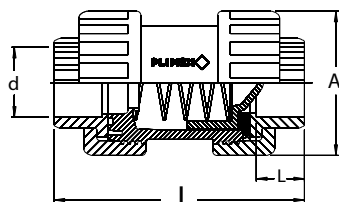

plimat **PLIMEX**
EXCELLENCE IN VALVES

CLAPET À RESSORT INOX femelle à coller

SPRING CHECK VALVE - VÀLVULA ANTI-RETORNO

Ouvert

Fermé

PRODUITS ET DIAMÈTRES DISPONIBLES

Référence	d	A	l	L	Gr
CAR16	16	48	84	17	110
CAR20	20	48	84	17	104
CAR25	25	68	112	19	270
CAR32	32	68	126	23	277
CAR40	40	95	149	27	622
CAR50	50	95	157	31	630
CAR63	63	115	190	38	1080
CAR75	75	151	216	44	2120
CAR90	90	185	249	51	3250
CAR110	110	185	266	61	3270

DIAGRAMME DE PERTE EN CHARGE