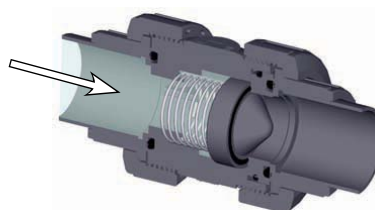

plimat **PLIMEX**
EXCELLENCE IN VALVES

CLAPET À RESSORT INOX femelle à coller

SPRING CHECK VALVE - VÀLVULA ANTI-RETORNO

Ouvert

Fermé

PRODUITS ET DIAMÈTRES DISPONIBLES

Référence	d	A	l	L	Gr
CAR16	16	48	84	17	110
CAR20	20	48	84	17	104
CAR25	25	68	112	19	270
CAR32	32	68	126	23	277
CAR40	40	95	149	27	622
CAR50	50	95	157	31	630
CAR63	63	115	190	38	1080
CAR75	75	151	216	44	2120
CAR90	90	185	249	51	3250
CAR110	110	185	266	61	3270